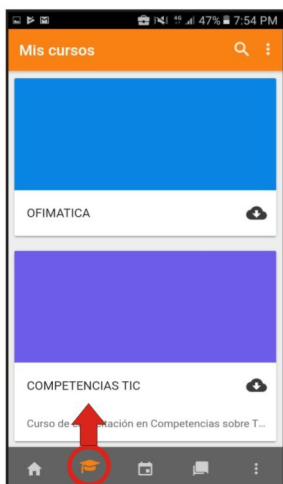

AULA VIRTUAL POLICÍA DE SANTA CRUZ

Como instalar la aplicación móvil de Moodle

Paso 1: Ingresar a Play Store en el celular  Google Play Store

Paso 2: Buscar aplicación "Moodle" e instalar

Paso 3: Ingresar la dirección URL del AVPSC
aulavirtual.policiaesantacruz.gob.ar

Paso 4: Ingresar el usuario personal y contraseña

Paso 5: Una vez iniciado, en la parte inferior Tendrá el menú de secciones de la plataforma

Funciones Principales

Menú "Cursos" con el listado de todos los cursos en los que se encuentra matriculado

Menú "Eventos" con el listado de los trabajos próximos para ser entregados

Menú "Mensajes" con el listado de consultas realizadas a los docentes

Menú "Perfil" con las opciones generales de su sesión.

POLICÍA DE SANTA CRUZ