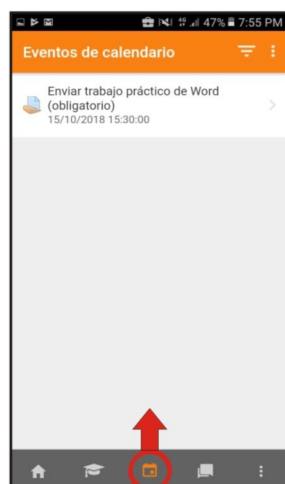

AULA VIRTUAL POLICÍA DE SANTA CRUZ

Como instalar la aplicación móvil de Moodle

Paso 1: Ingresar a Play Store en el celular  Google Play Store

Paso 2: Buscar aplicación "Moodle" e instalar

Paso 3: Ingresar la dirección URL del AVPSC
aulavirtual.policiaesantacruz.gob.ar

Paso 4: Ingresar el usuario personal y contraseña

Paso 5: Una vez iniciado, en la parte inferior Tendrá el menú de secciones de la plataforma

Funciones Principales

Menú "Cursos" con el listado de todos los cursos en los que se encuentra matriculado

Menú "Eventos" con el listado de los trabajos próximos para ser entregados

Menú "Mensajes" con el listado de consultas realizadas a los docentes

Menú "Perfil" con las opciones generales de su sesión.

POLICÍA DE SANTA CRUZ