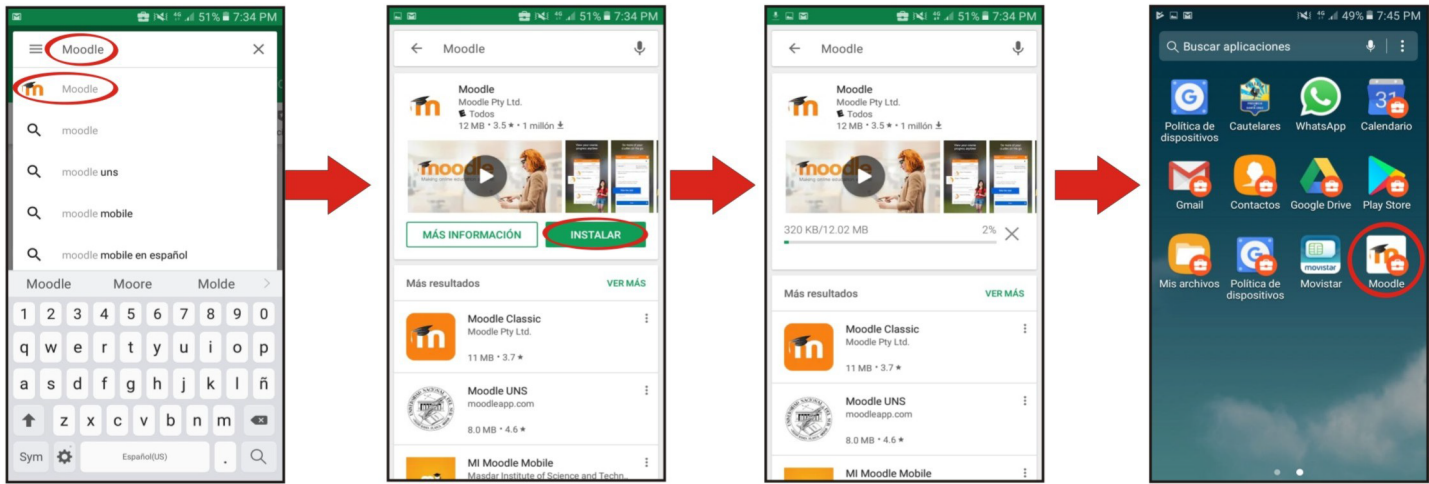

AULA VIRTUAL POLICÍA DE SANTA CRUZ

Como instalar la aplicación móvil de Moodle

Paso 1: Ingresar a Play Store en el celular  Google Play Store

Paso 2: Buscar aplicación "Moodle" e instalar

Paso 3: Ingresar la dirección URL del AVPSC
aulavirtual.policiaesantacruz.gob.ar

Paso 4: Ingresar el usuario personal y contraseña

Paso 5: Una vez iniciado, en la parte inferior Tendrá el menú de secciones de la plataforma

Funciones Principales

Menú "Cursos" con el listado de todos los cursos en los que se encuentra matriculado