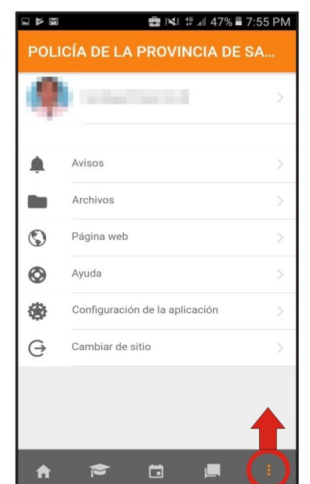

AULA VIRTUAL POLICÍA DE SANTA CRUZ

Como instalar la aplicación móvil de Moodle

Paso 1: Ingresar a Play Store en el celular  Google Play Store

Paso 2: Buscar aplicación "Moodle" e instalar

Paso 3: Ingresar la dirección URL del AVPSC
aulavirtual.policiaesantacruz.gob.ar

Paso 4: Ingresar el usuario personal y contraseña

Paso 5: Una vez iniciado, en la parte inferior Tendrá el menú de secciones de la plataforma

Funciones Principales

Menú "Cursos" con el listado de todos los cursos en los que se encuentra matriculado

Menú "Eventos" con el listado de los trabajos próximos para ser entregados

Menú "Mensajes" con el listado de consultas realizadas a los docentes

Menú "Perfil" con las opciones generales de su sesión.

POLICÍA DE SANTA CRUZ