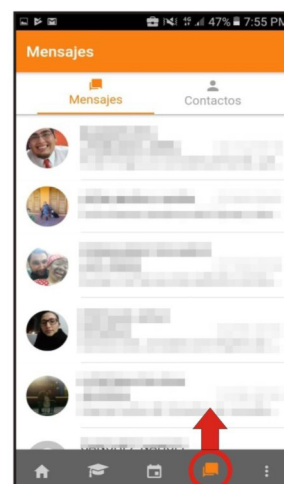

AULA VIRTUAL POLICÍA DE SANTA CRUZ

Como instalar la aplicación móvil de Moodle

Paso 1: Ingresar a Play Store en el celular  Google Play Store

Paso 2: Buscar aplicación "Moodle" e instalar

Paso 3: Ingresar la dirección URL del AVPSC
aulavirtual.policiaesantacruz.gob.ar

Paso 4: Ingresar el usuario personal y contraseña

Paso 5: Una vez iniciado, en la parte inferior Tendrá el menú de secciones de la plataforma

Funciones Principales

Menú "Cursos" con el listado de todos los cursos en los que se encuentra matriculado

Menú "Eventos" con el listado de los trabajos próximos para ser entregados

Menú "Mensajes" con el listado de consultas realizadas a los docentes

Menú "Perfil" con las opciones generales de su sesión.

POLICÍA DE SANTA CRUZ